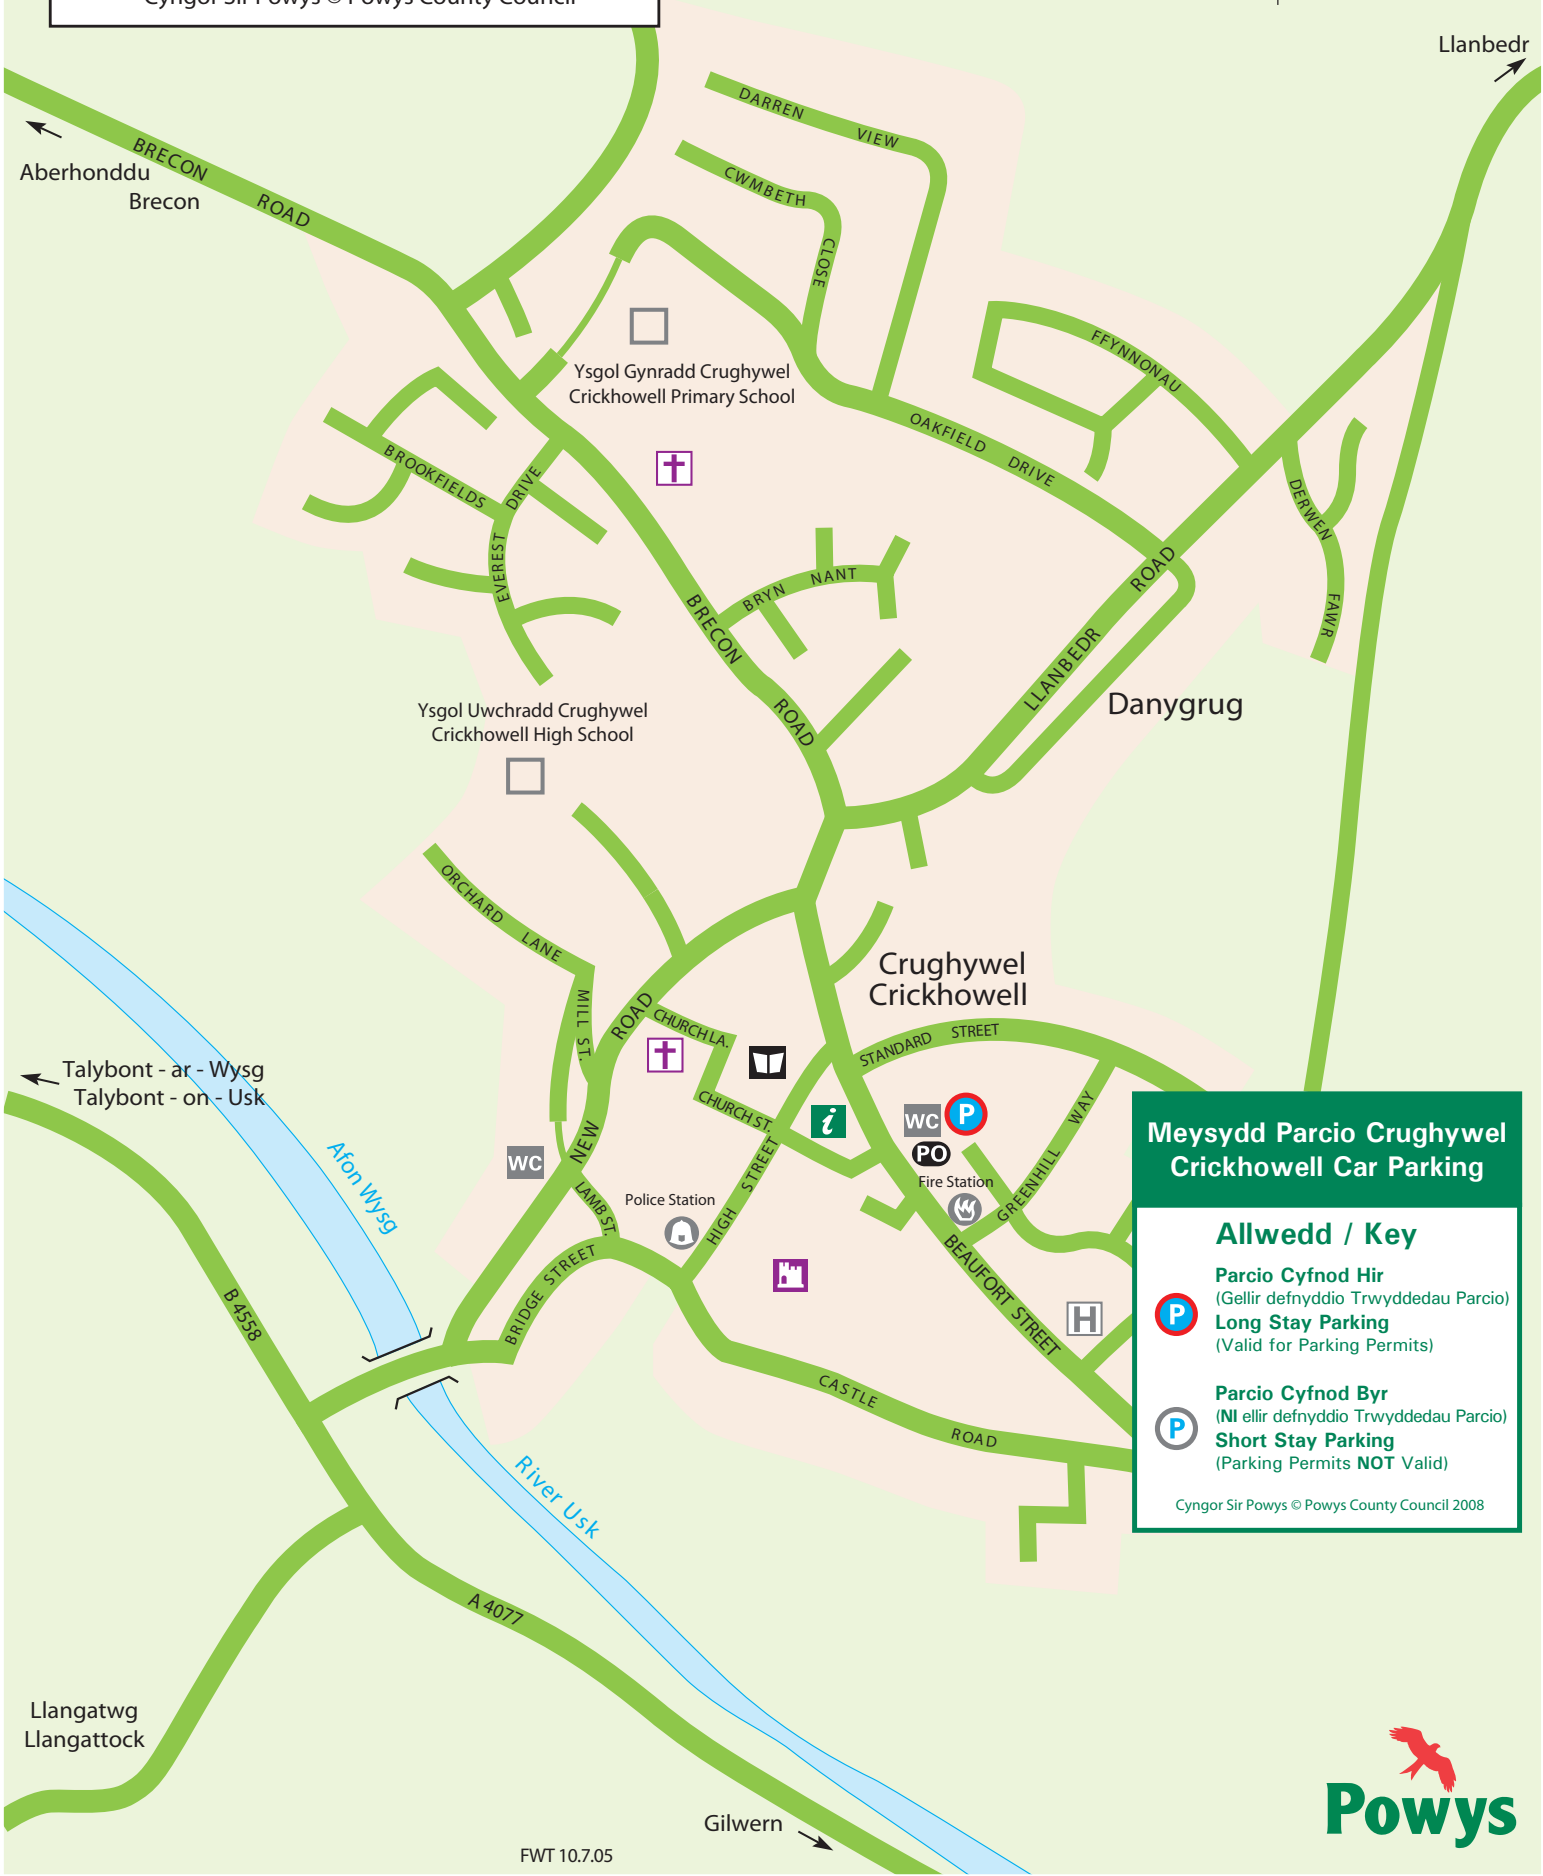

Crughywel Crickhowell

Llath 0 100 200 300 Yards

Cyngor Sir Powys © Powys County Council

Meysydd Parcio Crughywel Crickhowel Car Parking

Allwedd / Key

- Parcio Cyfnod Hir**
(Gellir defnyddio Trwyddedau Parcio)
Long Stay Parking
(Valid for Parking Permits)
- Parcio Cyfnod Byr**
(NI ellir defnyddio Trwyddedau Parcio)
Short Stay Parking
(Parking Permits **NOT** Valid)