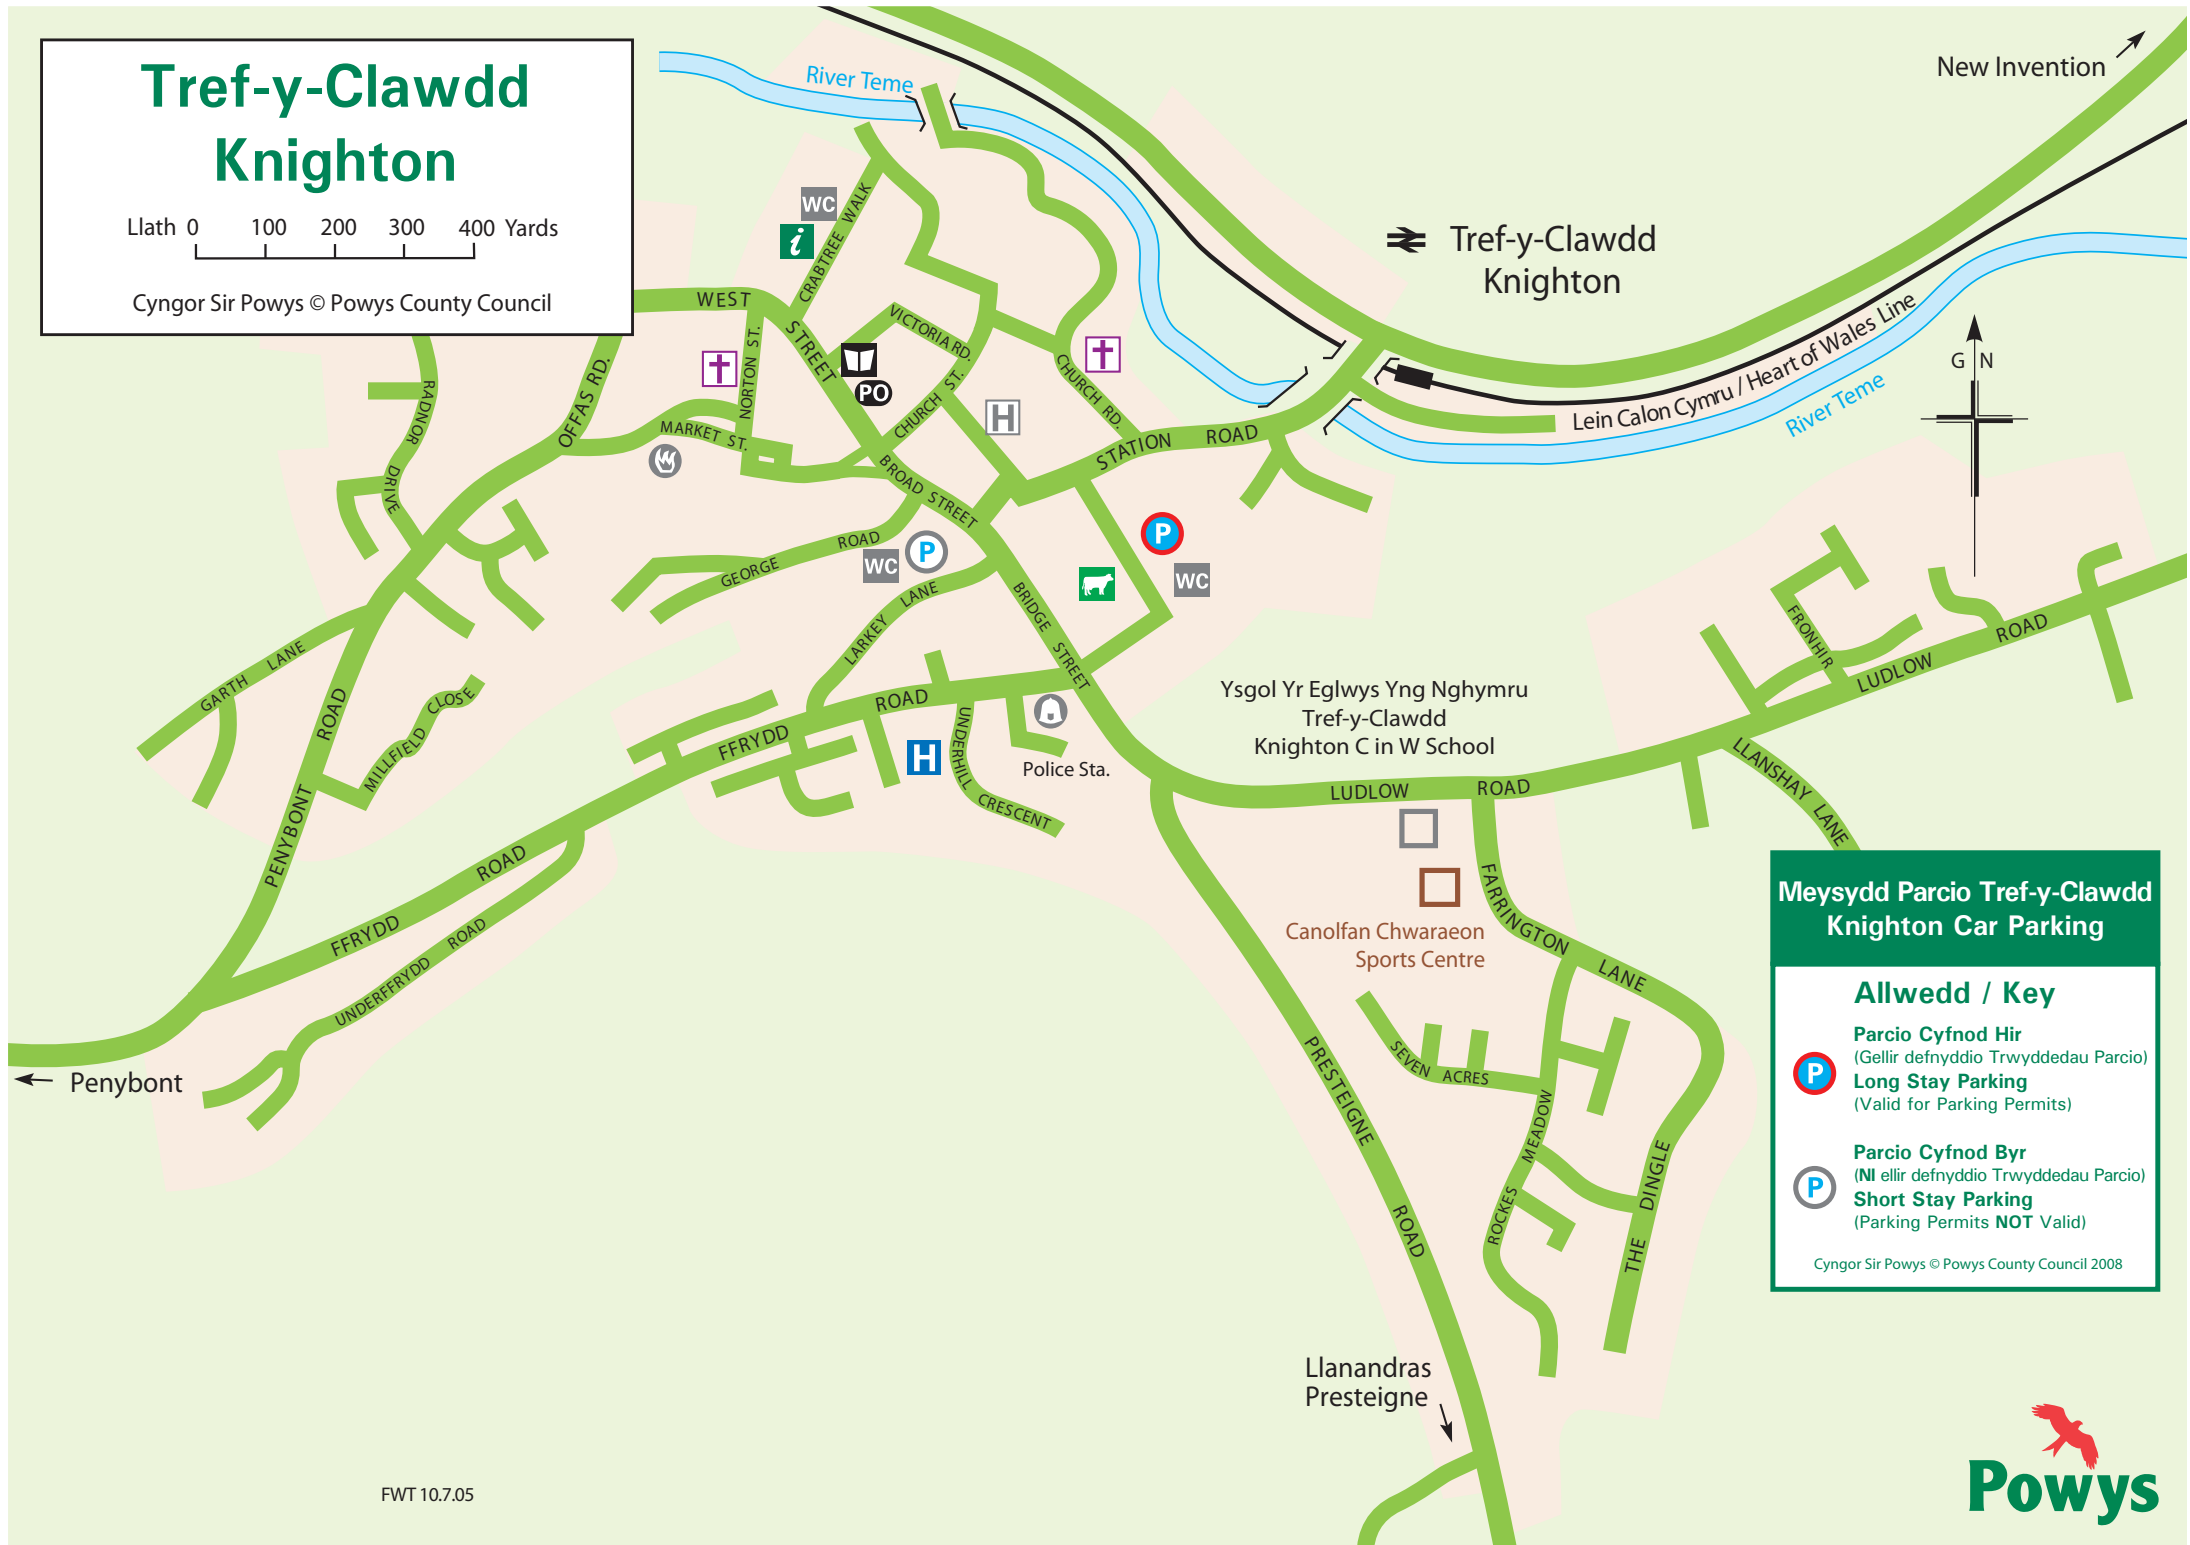

### Meysydd Parcio Tref-y-Clawdd Knighton Car Parking

**Allwedd / Key**

- Parcio Cyfnod Hir**  
(Gellir defnyddio Trwyddedau Parcio)
- Long Stay Parking**  
(Valid for Parking Permits)
- Parcio Cyfnod Byr**  
(NI ellir defnyddio Trwyddedau Parcio)
- Short Stay Parking**  
(Parking Permits NOT Valid)